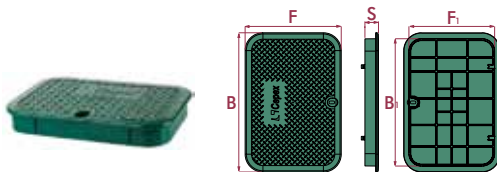

SIZE	REF.	CODE
(02674)	11 26 03 02	27997
(02675)	11 26 04 02	27998

B	F	S	B₁	F₁
394	266	55	375	247
539	372	53	493	332