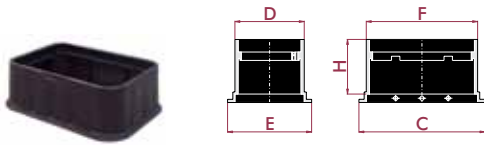

PP. 26. Rectangular. Standard

Rectangular valve box
• With screw cover

Arqueta rectangular
• Con tapa de cierre mediante tornillo

SIZE	REF.	CODE
(27x39) x (35x48)x31	11 26 03	02674

D	F	H	A	B	C	E	C ₁	C ₂
266	394	312	105	70	480	352	145	95

PP. 26. Rectangular. Jumbo

Rectangular valve box
• With screw cover

Arqueta rectangular
• Con tapa de cierre mediante tornillo

SIZE	REF.	CODE
(43x60) x (37x54) x 31	11 26 04	02675

D	F	H	A	B	C	E	C ₁
372	539	307	105	70	600	433	95

PP. 26. Extension

Rectangular valve box extension

Suplementos para arquetas rectangulares

SIZE	REF.	CODE
(02674)	11 26 08	02676
(02675)	11 26 09	07777

D	F	H	E	C
255	382	159	266	394
370	535	165	430	595

PP. 26. Round. Cover