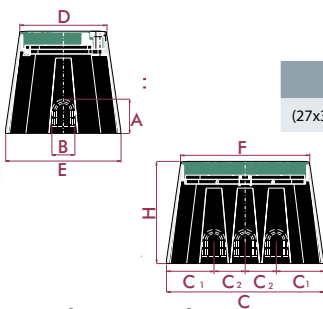

D	H	A	B	C	D ₁
162	236	70	65	200	144

PP. 26. Round 9"

Round valve box
• With twistlock cover

Arqueta circular
• Con tapa de cierre a bayoneta

SIZE	REF.	CODE
24 X 33 X 26	11 26 02	02673

D	H	A	B	C	D ₁
241	264	90	50	330	229

PP. 26. Rectangular. Standard

Rectangular valve box
• With screw cover

Arqueta rectangular
• Con tapa de cierre mediante tornillo

SIZE	REF.	CODE
(27x39) x (35x48)x31	11 26 03	02674

D	F	H	A	B	C	E	C ₁	C ₂
266	394	312	105	70	480	352	145	95

PP. 26. Rectangular. Jumbo

Rectangular valve box
• With screw cover

Arqueta rectangular
• Con tapa de cierre mediante tornillo

SIZE	REF.	CODE
(43x60) x (37x54) x 31	11 26 04	02675

D	F	H	A	B	C	E	C ₁
372	539	307	105	70	600	433	95

• Arqueta rectangular

SIZE	REF.	CODE
(02674/5)	11 26 15	34550

SIZE	REF.	CODE
(02674/5)	11 26 15	34550