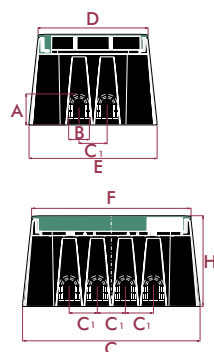

D	H	A	B	C	D ₁
162	236	70	65	200	144

PP. 26. Round 9"

Round valve box
• With twistlock cover

Arqueta circular
• Con tapa de cierre a bayoneta

SIZE	REF.	CODE
24 X 33 X 26	11 26 02	02673

D	H	A	B	C	D ₁
241	264	90	50	330	229

PP. 26. Rectangular. Standard

Rectangular valve box
• With screw cover

Arqueta rectangular
• Con tapa de cierre mediante tornillo

SIZE	REF.	CODE
(27x39) x (35x48)x31	11 26 03	02674

D	F	H	A	B	C	E	C ₁	C ₂
266	394	312	105	70	480	352	145	95

PP. 26. Rectangular. Jumbo

Rectangular valve box
• With screw cover

Arqueta rectangular
• Con tapa de cierre mediante tornillo

SIZE	REF.	CODE
(43x60) x (37x54) x 31	11 26 04	02675

D	F	H	A	B	C	E	C ₁
372	539	307	105	70	600	433	95

Round valve box cover

Tapa arqueta circular

SIZE	REF.	CODE
(17186)	11 26 05 02	27999
(02672)	11 26 01 02	27995
(02673)	11 26 02 02	27996

R	R ₁	S	S ₁
195	-	9	-
162	143	28	6
240	227	33	11

PP. 26. Rectangular. Cover