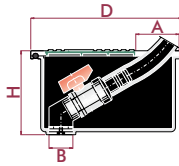

CARACTERÍSTICAS

- Arquetas para montajes enterrados de riego y construcción.
- Protección ideal para válvulas manuales, electroválvulas, contadores de agua, etc.
- Cumplen la norma EN124 A15.
- Permiten un fácil acceso a los elementos de la instalación, que requieren eventualmente intervenciones de mantenimiento o de control.
- Estéticas, ligeras, apilables y fáciles de transportar.
- Cuerpo en polipropileno de alta resistencia color negro y tapa del mismo material, color verde.
- Gran resistencia mecánica y a los agentes atmosféricos.
- La superposición de las tapas en el cuerpo previene la acumulación de suciedad o hierba entre el cuerpo y la tapa.
- Ranuras para tubo troqueladas de fábrica. Facilitan instalaciones rápidas, sencillas y económicas.
- Ranura ergonómica en el cuerpo, permite una retirada de la tapa más cómoda.
- Bordes de las tapas biseladas, ayudan a prevenir daños causados por la cortacésped.
- Utilizables en todas las modalidades de canalización: distribución de agua potable, riego, aspersión, etc.

FIG.	Parts	Despiece	Material
1	Cover	Tapa	PP
2	Anti-frost plate	Placa anti-hielo	Polyuretán
3	Body	Cuerpo	PP
4	Base grid	Reja base	PP

PP. 26. Round Garden

Round valve box
• With 3/4" hose valve

Arqueta circular
• Con válvula 3/4" para manguera