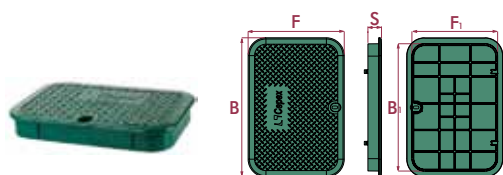

SIZE	REF.	CODE
(02674)	11 26 03 02	27997
(02675)	11 26 04 02	27998

B	F	S	B₁	F₁
394	266	55	375	247
539	372	53	493	332