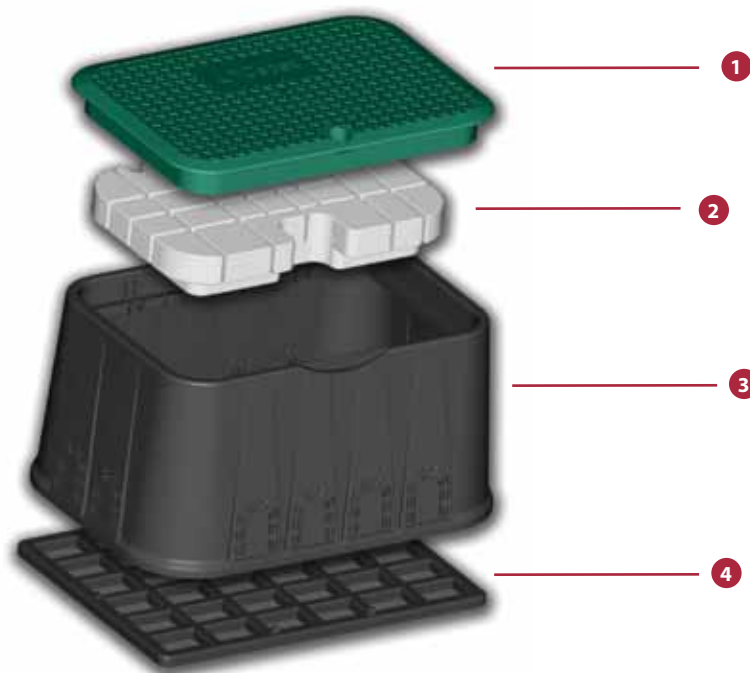

VALVE BOXES

ARQUETAS

FEATURES

- Valve boxes for underground construction or irrigation systems.
- Ideal protection for manually operated valves, electrovalves, watermeters, etc.
- EN124 A15 compliant.
- Allow access to those parts of the installation where easy access for maintenance and control is crucial.
- Smart, lightweight and easy to transport.
- Body in black high-impact strength polypropylene. Cover in green polypropylene.
- Designed to perform under a variety of outdoor conditions.
- Overlapping covers prevent dirt and grass from settling in between body and cover.
- Factory pierced slots for pipe. Allow fast, trouble-free and cost saving installations.
- Ergonomic slot on body allows for easy cover removal.
- Beveled cover edges help prevent damage to covers from lawn machines.
- Applications in all sorts of canal networks: drinking water distribution, irrigation, spraying, etc.

CARACTERÍSTICAS

- Arquetas para montajes enterrados de riego y construcción.
- Protección ideal para válvulas manuales, electroválvulas, contadores de agua, etc.
- Cumplen la norma EN124 A15.
- Permiten un fácil acceso a los elementos de la instalación, que requieren eventualmente intervenciones de mantenimiento o de control.
- Estéticas, ligeras, apilables y fáciles de transportar.
- Cuerpo en polipropileno de alta resistencia color negro y tapa del mismo material, color verde.
- Gran resistencia mecánica y a los agentes atmosféricos.
- La superposición de las tapas en el cuerpo previene la acumulación de suciedad o hierba entre el cuerpo y la tapa.
- Ranuras para tubo troqueladas de fábrica. Facilitan instalaciones rápidas, sencillas y económicas.
- Ranura ergonómica en el cuerpo, permite una retirada de la tapa más cómoda.
- Bordes de las tapas biseladas, ayudan a prevenir daños causados por la cortacésped.
- Utilizables en todas las modalidades de canalización: distribución de agua potable, riego, aspersión, etc.