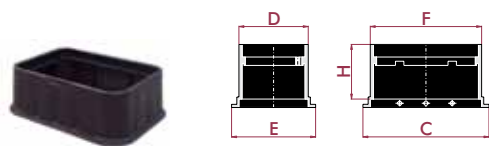

PP. 26. Rectangular. Standard

Rectangular valve box
• With screw cover

Arqueta rectangular
• Con tapa de cierre mediante tornillo

SIZE	REF.	CODE
(27x39) x (35x48)x31	11 26 03	02674

D	F	H	A	B	C	E	C ₁	C ₂
266	394	312	105	70	480	352	145	95

PP. 26. Rectangular. Jumbo

Rectangular valve box
• With screw cover

Arqueta rectangular
• Con tapa de cierre mediante tornillo

SIZE	REF.	CODE
(43x60) x (37x54) x 31	11 26 04	02675

D	F	H	A	B	C	E	C ₁
372	539	307	105	70	600	433	95

PP. 26. Extension

Rectangular valve box extension

Suplementos para arquetas rectangulares

SIZE	REF.	CODE
(02674)	11 26 08	02676
(02675)	11 26 09	07777

D	F	H	E	C
255	382	159	266	394
370	535	165	430	595

PP. 26. Round. Cover