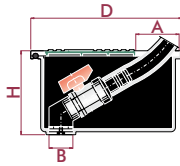

CARACTERÍSTICAS

- Arquetas para montajes enterrados de riego y construcción.
- Protección ideal para válvulas manuales, electroválvulas, contadores de agua, etc.
- Cumplen la norma EN124 A15.
- Permiten un fácil acceso a los elementos de la instalación, que requieren eventualmente intervenciones de mantenimiento o de control.
- Estéticas, ligeras, apilables y fáciles de transportar.
- Cuerpo en polipropileno de alta resistencia color negro y tapa del mismo material, color verde.
- Gran resistencia mecánica y a los agentes atmosféricos.
- La superposición de las tapas en el cuerpo previene la acumulación de suciedad o hierba entre el cuerpo y la tapa.
- Ranuras para tubo troqueladas de fábrica. Facilitan instalaciones rápidas, sencillas y económicas.
- Ranura ergonómica en el cuerpo, permite una retirada de la tapa más cómoda.
- Bordes de las tapas biseladas, ayudan a prevenir daños causados por la cortacésped.
- Utilizables en todas las modalidades de canalización: distribución de agua potable, riego, aspersión, etc.

FIG.	Parts	Despiece	Material
1	Cover	Tapa	PP
2	Anti-frost plate	Placa anti-hielo	Polyuretán
3	Body	Cuerpo	PP
4	Base grid	Reja base	PP

PP. 26. Round Garden

Round valve box
• With 3/4" hose valve

Arqueta circular
• Con válvula 3/4" para manguera