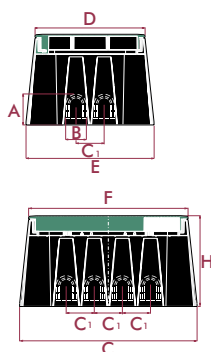

D	H	A	B	C	D ₁
162	236	70	65	200	144

PP. 26. Round 9"

Round valve box
• With twistlock cover

Arqueta circular
• Con tapa de cierre a bayoneta

SIZE	REF.	CODE
24 X 33 X 26	11 26 02	02673

D	H	A	B	C	D ₁
241	264	90	50	330	229

PP. 26. Rectangular. Standard

Rectangular valve box
• With screw cover

Arqueta rectangular
• Con tapa de cierre mediante tornillo

SIZE	REF.	CODE
(27x39) x (35x48)x31	11 26 03	02674

D	F	H	A	B	C	E	C ₁	C ₂
266	394	312	105	70	480	352	145	95

PP. 26. Rectangular. Jumbo

Rectangular valve box
• With screw cover

Arqueta rectangular
• Con tapa de cierre mediante tornillo

SIZE	REF.	CODE
(43x60) x (37x54) x 31	11 26 04	02675

D	F	H	A	B	C	E	C ₁
372	539	307	105	70	600	433	95

• Arqueta rectangular

SIZE	REF.	CODE
(02674/5)	11 26 15	34550

SIZE	REF.	CODE
(02674/5)	11 26 15	34550