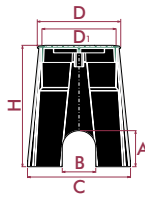

FIG.	Parts	Despiece	Material
1	Cover	Tapa	PP
2	Anti-frost plate	Placa anti-hielo	Polyuretán
3	Body	Cuerpo	PP
4	Base grid	Reja base	PP

PP. 26. Round Garden

Round valve box
• With 3/4" hose valve

Arqueta circular
• Con válvula 3/4" para manguera

SIZE	REF.	CODE
21 X 21 X 11	11 26 05	17186

D	H	A	B
205	110	59	32

PP. 26. Round 5"

Round valve box
• With clipped cover

Arqueta circular
• Con tapa de cierre a presión

SIZE	REF.	CODE
16 X 20 X 24	11 26 01	02672

D	H	A	B	C	D ₁
162	236	70	65	200	144

PP. 26. Round 9"

Round valve box
• With twistlock cover

Arqueta circular
• Con tapa de cierre a bayoneta

SIZE	REF.	CODE
24 X 33 X 26	11 26 02	02673

D	H	A	B	C	D ₁
241	264	90	50	330	229