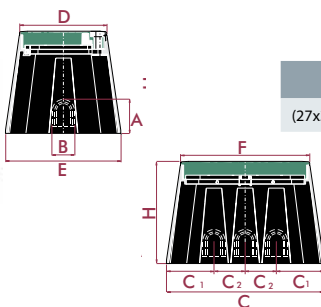

D	H	A	B	C	D ₁
162	236	70	65	200	144

PP. 26. Round 9"

Round valve box
• With twistlock cover

Arqueta circular
• Con tapa de cierre a bayoneta

SIZE	REF.	CODE
24 X 33 X 26	11 26 02	02673

D	H	A	B	C	D ₁
241	264	90	50	330	229

PP. 26. Rectangular. Standard

Rectangular valve box
• With screw cover

Arqueta rectangular
• Con tapa de cierre mediante tornillo

SIZE	REF.	CODE
(27x39) x (35x48)x31	11 26 03	02674

D	F	H	A	B	C	E	C ₁	C ₂
266	394	312	105	70	480	352	145	95

PP. 26. Rectangular. Jumbo

Rectangular valve box
• With screw cover

Arqueta rectangular
• Con tapa de cierre mediante tornillo

SIZE	REF.	CODE
(43x60) x (37x54) x 31	11 26 04	02675

D	F	H	A	B	C	E	C ₁
372	539	307	105	70	600	433	95

• Arqueta rectangular

SIZE	REF.	CODE
(02674/5)	11 26 15	34550

SIZE	REF.	CODE
(02674/5)	11 26 15	34550