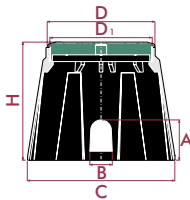

SIZE	REF.	CODE
21 X 21 X 11	11 26 05	17186

D	H	A	B
205	110	59	32

PP. 26. Round 5"

Round valve box
• With clipped cover

Arqueta circular
• Con tapa de cierre a presión

SIZE	REF.	CODE
16 X 20 X 24	11 26 01	02672

D	H	A	B	C	D ₁
162	236	70	65	200	144

PP. 26. Round 9"

Round valve box
• With twistlock cover

Arqueta circular
• Con tapa de cierre a bayoneta

SIZE	REF.	CODE
24 X 33 X 26	11 26 02	02673

D	H	A	B	C	D ₁
241	264	90	50	330	229